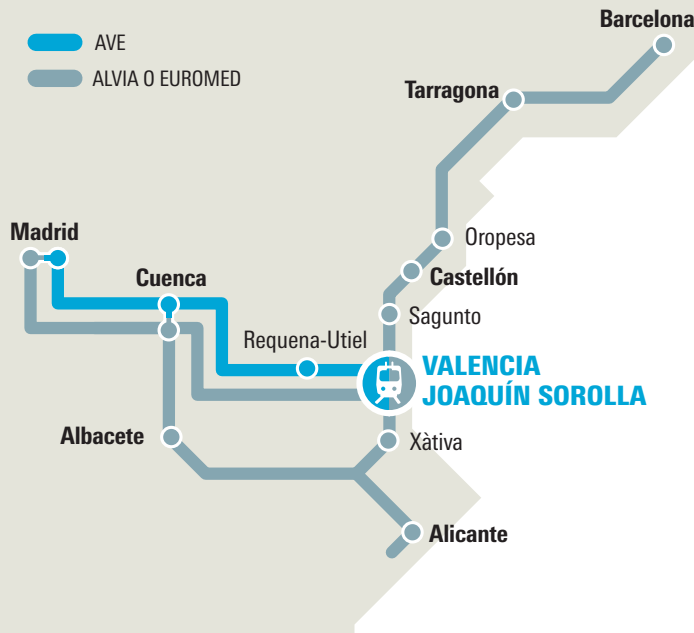

DESTINOS DE VALENCIA JOAQUÍN SOROLLA

www.renfe.es 902 320 320